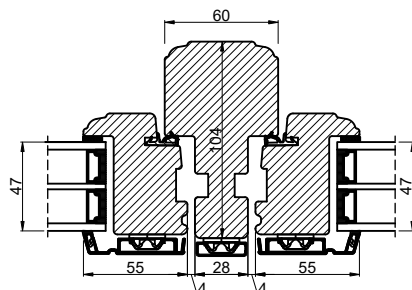

Lodret snit A

Vandret snit B

		Outline Vinduer A/S Fabriksvej 4 DK-9640 Farsø www.outline.dk	
		Tegn. nr.	920-02
Int.		ARTGRU	
Rev. nr.		01	
Rev. dato.		2023-06-19	
Benævnelse:			
TRÆ / ALU 3-lags Dannebrog - udadgående vinduer.			