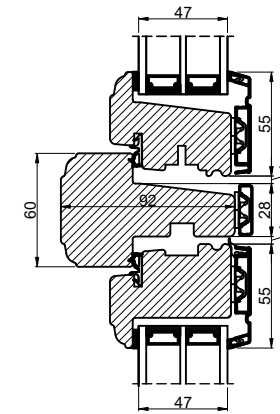

Lodret snit A

Vandret snit B

		Outline Vinduer A/S Fabriksvej 4 DK-9640 Farsø www.outline.dk	
		Tegn. nr.	920-02
Int.		ARTGRU	
Rev. nr.		01	
Rev. dato.		2023-06-19	
Benævnelse:			
TRÆ / ALU 3-lags Dannebrog - udadgående vinduer.			