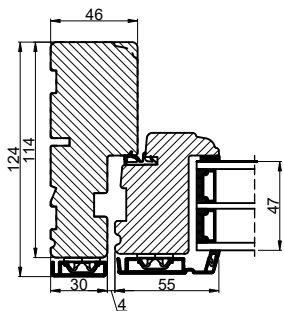

Lodret snit A

Vandret snit B

		Outline Vinduer A/S Fabriksvej 4 DK-9640 Farsø www.outline.dk	
		Tegn. nr.	920-02
Int.		ARTGRU	
Rev. nr.		01	
Rev. dato.		2023-06-19	
Benævnelse:			
TRÆ / ALU 3-lags Dannebrog - udadgående vinduer.			