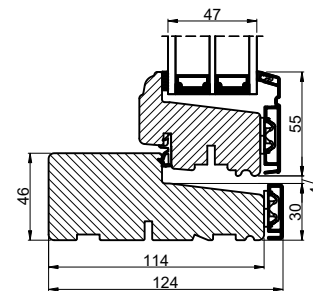

Lodret snit A

Vandret snit B

		Outline Vinduer A/S Fabriksvej 4 DK-9640 Farsø www.outline.dk	
		Tegn. nr.	920-02
Int.		ARTGRU	
Rev. nr.		01	
Rev. dato.		2023-06-19	
Benævnelse:			
TRÆ / ALU 3-lags Dannebrog - udadgående vinduer.			