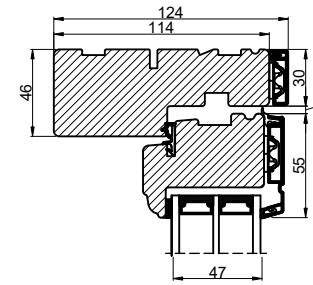

Lodret snit A

Vandret snit B

		Outline Vinduer A/S Fabriksvej 4 DK-9640 Farsø www.outline.dk	
		Tegn. nr.	920-02
Int.		ARTGRU	
Rev. nr.		01	
Rev. dato.		2023-06-19	
Benævnelse:			
TRÆ / ALU 3-lags Dannebrog - udadgående vinduer.			