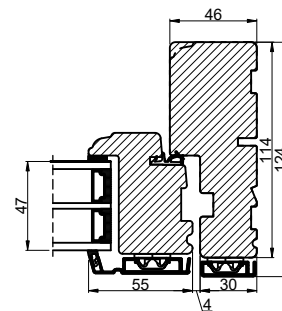

Lodret snit A

Vandret snit B

		Outline Vinduer A/S Fabriksvej 4 DK-9640 Farsø www.outline.dk	
		Tegn. nr.	920-02
Int.		ARTGRU	
Rev. nr.		01	
Rev. dato.		2023-06-19	
Benævnelse:			
TRÆ / ALU 3-lags Dannebrog - udadgående vinduer.			